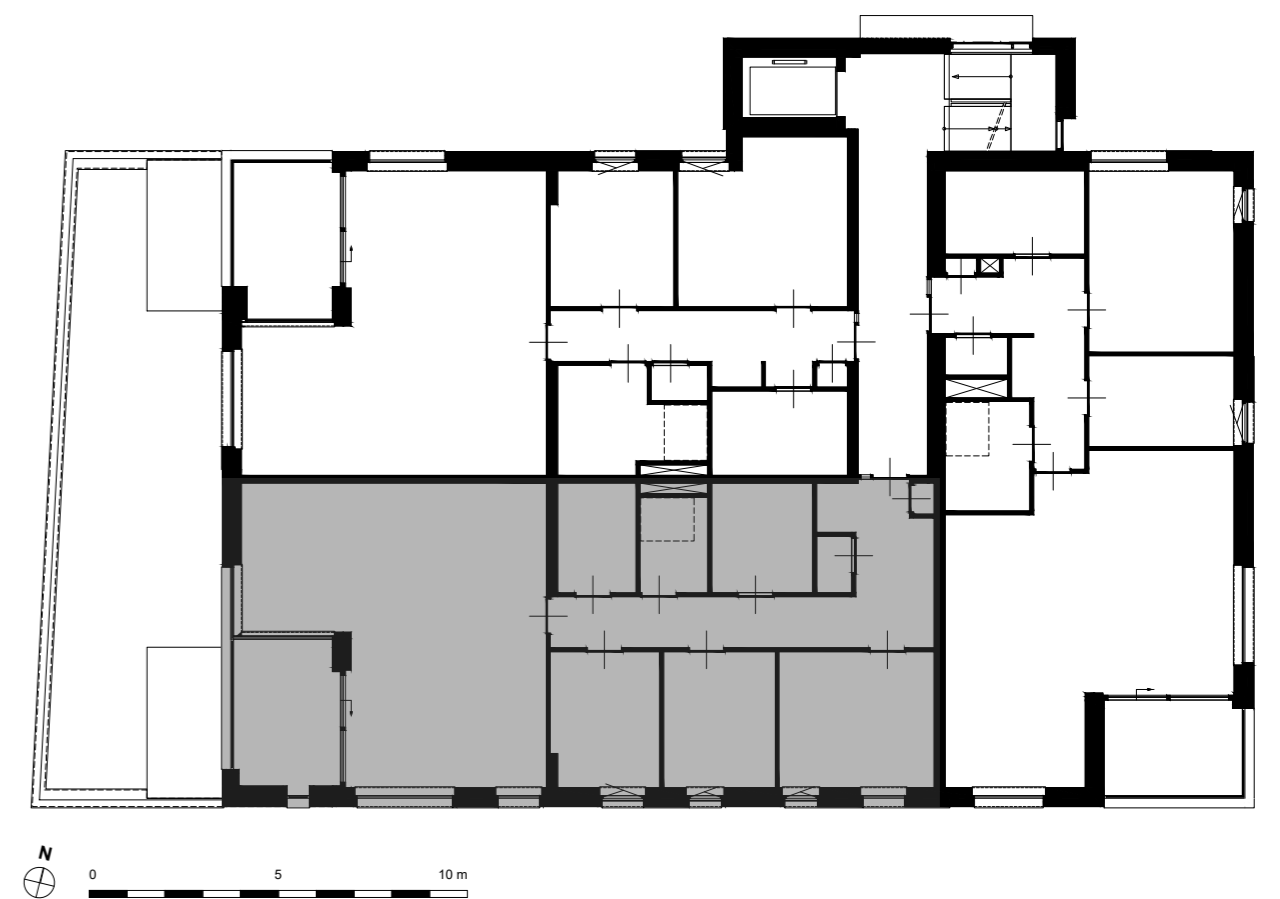

RENVOOI

- Metal Stud scheidingswand
- Metal Stud woningscheidende wand
- Voorzetwand t.b.v. wegwerken leidingen keuken en/of badkamer

RENVOOI ELEKTRA

- Wandcontactdoos dubbel horizontaal
- Wandcontactdoos enkel
- Centraaldoos plafond
- Lichtpunt wandspiegel
- Plafondlichtpunt v.v. armatuur (niet verplaatsbaar)
- Schakelaar 1-polig
- Wisselschakelaar
- 3-standschakelaar
- Leiding bedraad
- Leiding onbedraad
- Aansluitpunt 2 fase, nul en beschermingscontact
- Rookmelder
- Beldrukker
- Intercom / videofoon

Appartementen Oude Dijk

Verkooptekening
Appartement 6 | Schaal 1:50
 Tekening: 610 | Formaat: A2
 Datum: 09-03-2022